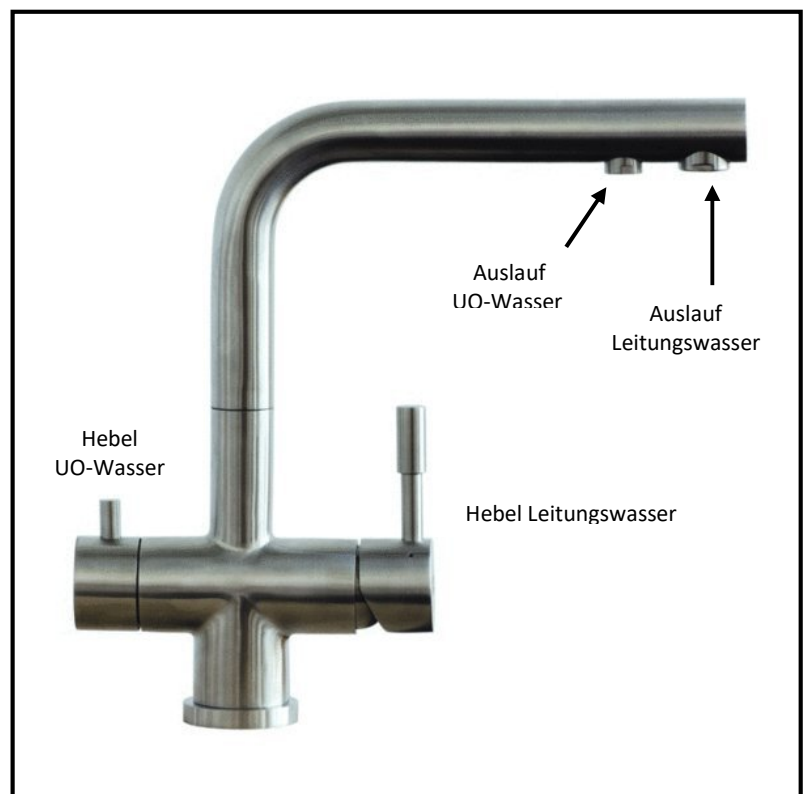

Kombiwasserhahn Edelstahl Deluxe

3-Wege-Hahn für Leitungswasser / UO-Wasser und Wirbleranschluß

Lieferumfang / Produktmerkmale:

- 3-Wege-Küchenarmatur zur Entnahme von Kalt-, Warm- und Filterwasser zum Anschluss an einen Trinkwasserfilter bzw. Umkehrosmoseanlage
- Getrennter Auslauf für Kalt-/Warmwasser und für Filterwasser
- Verschiedene Absperrventile für Filter- und Normalwasser
- Kartusche und Ventil mit keramischen Dichtscheiben (austauschbar)
- Schwenkbarer Rohrauslauf (Ø ca. 30 mm)
- Material: Edelstahl gebürstet
- Auslaufhöhe über Arbeitsplatte: ca. 26 cm
- Bohrungsdurchmesser in Arbeitsplatte /Spülbecken: 36 mm
- 3 Anschlussschläuche und Befestigungsmaterial sowie ein Wirbler-Adapter und ein Kugelgelenk sind im Lieferumfang enthalten
- MADE in Germany mit 5 Jahren Herstellergarantie

Abmessungen:

Anmerkung!

Diese Armatur hat zwei getrennte Wasserkreisläufe, einen zur Entnahme von gefiltertem Umkehrosmosewasser sowie einen zur Entnahme von Kalt- und Warmwasser (wie bei normalen Armaturen).

Am UO-Wasser-Auslauf kann ein Adapter zum Anschluss eines Wasserwirblers montiert werden!

Preis Kombi-sls-sqo: € 549,--

(inkl. MwSt., zzgl. Versandkosten, ohne Einbau)

(Aufpreis Wirbler-Adapter und Kugelgelenk 49,- Euro)