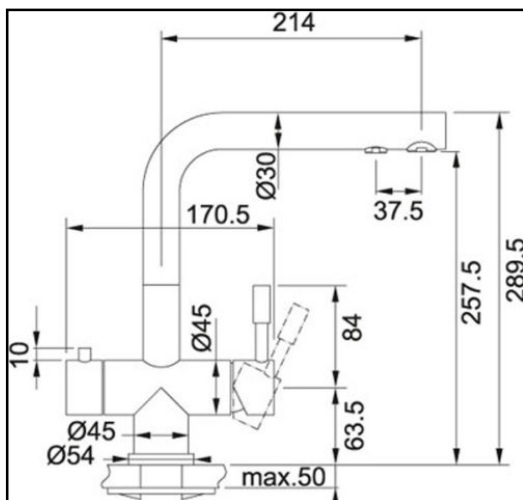

Kombiwasserhahn Edelstahl Deluxe

3-Wege-Hahn für Leitungswasser / UO-Wasser und Wirbleranschluß

Lieferumfang / Produktmerkmale:

- 3-Wege-Küchenarmatur zur Entnahme von Kalt-, Warm- und Filterwasser zum Anschluss an einen Trinkwasserfilter bzw. Umkehrosmoseanlage
- Getrennter Auslauf für Kalt-/Warmwasser und für Filterwasser
- Verschiedene Absperrventile für Filter- und Normalwasser
- Kartusche und Ventil mit keramischen Dichtscheiben (austauschbar)
- Schwenkbarer Rohrauslauf (Ø ca. 30 mm)
- Material: Edelstahl gebürstet
- Auslaufhöhe über Arbeitsplatte: ca. 26 cm
- Bohrungsdurchmesser in Arbeitsplatte /Spülbecken: 36 mm
- 3 Anschlussschläuche und Befestigungsmaterial sowie ein Wirbler-Adapter und ein Kugelgelenk sind im Lieferumfang enthalten
- MADE in Germany mit 5 Jahren Herstellergarantie

Abmessungen:

Anmerkung!

Diese Armatur hat zwei getrennte Wasserkreisläufe, einen zur Entnahme von gefiltertem Umkehrosmosewasser sowie einen zur Entnahme von Kalt- und Warmwasser (wie bei normalen Armaturen).