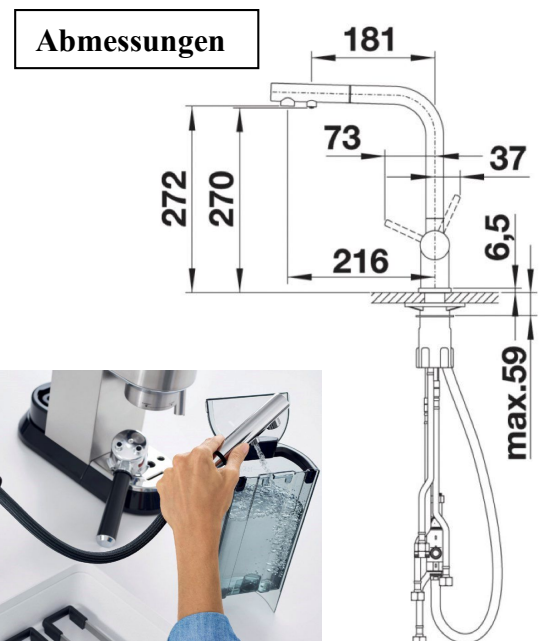

Kombiwasserhahn Blanco mit Brauseschlauch

Designer 3-Wege-Hahn für Leitungswasser + Filter-Wasser (UO)

Lieferumfang / Produktmerkmale:

- 3-Wege-Küchenarmatur zur Entnahme von Kalt-, Warm- und Filterwasser zum Anschluss an einen Trinkwasserfilter bzw. Umkehrosmoseanlage
- Getrennter Auslauf für Kalt-/Warmwasser und für Filterwasser
- Verschiedene Absperrventile für Filter- und Normalwasser
- Kartusche und Ventil mit keramischen Dichtscheiben (austauschbar)
- Jeweils schwenkbarer Rohrauslauf
- 3 Anschlussschläuche und Befestigungsmaterial sind im Lieferumfang enthalten → einfache Selbstmontage
- Material: Chrom glänzend oder Edelstahl Optik, auch schwarz oder weiß erhältlich
- Auslaufhöhe UO-Wasser über Arbeitsplatte: 27 cm
- MADE in Germany mit 2 Jahren Herstellergarantie

Anmerkung!

Diese Armatur hat zwei getrennte Wasserkreisläufe, einen zur Entnahme von gefiltertem Umkehrosmosewasser sowie einen zur Entnahme von Kalt- und Warmwasser (Leitungswasser wie bei normalen Armaturen). Wirbleranschluss möglich.