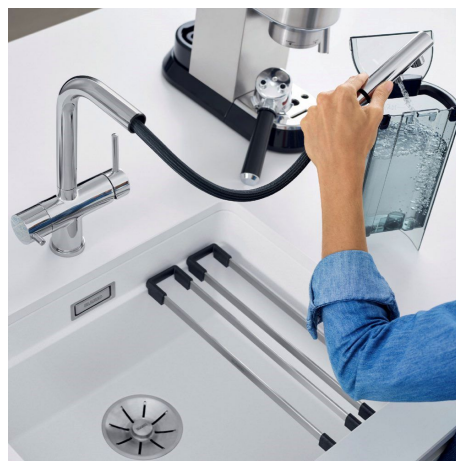

Kombiwasserhahn Blanco mit Brauseschlauch

Designer 3-Wege-Hahn für Leitungswasser + Filter-Wasser (UO)

Lieferumfang / Produktmerkmale:

- 3-Wege-Küchenarmatur zur Entnahme von Kalt-, Warm- und Filterwasser zum Anschluss an einen Trinkwasserfilter bzw. Umkehrosmoseanlage
- Getrennter Auslauf für Kalt-/Warmwasser und für Filterwasser
- Verschiedene Absperrventile für Filter- und Normalwasser
- Kartusche und Ventil mit keramischen Dichtscheiben (austauschbar)
- Jeweils schwenkbarer Rohrauslauf
- 3 Anschlussschläuche und Befestigungsmaterial sind im Lieferumfang enthalten → einfache Selbstmontage
- Material: Chrom glänzend oder Edelstahl Optik, auch schwarz oder weiß erhältlich
- Auslaufhöhe UO-Wasser über Arbeitsplatte: 27 cm
- MADE in Germany mit 2 Jahren Herstellergarantie

Anmerkung!

Diese Armatur hat zwei getrennte Wasserkreisläufe, einen zur Entnahme von gefiltertem Umkehrosmosewasser sowie einen zur Entnahme von Kalt- und Warmwasser (Leitungswasser wie bei normalen Armaturen). Wirbleranschluss möglich.