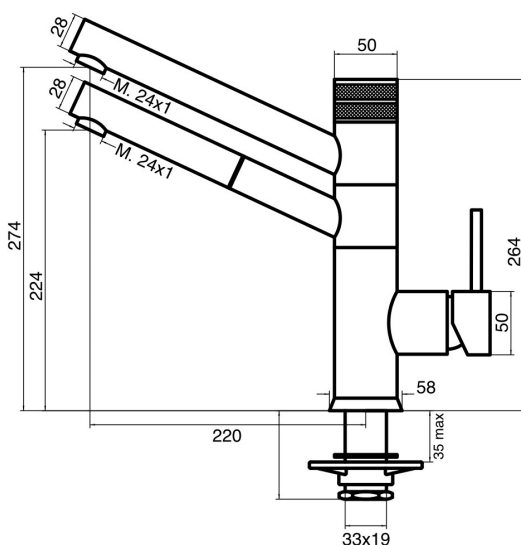

### Lieferumfang / Produktmerkmale:

- 3-Wege-Küchenarmatur zur Entnahme von Kalt-, Warm- und Filterwasser zum Anschluss an einen Trinkwasserfilter bzw. Umkehrosmoseanlage
- Getrennter Auslauf für Kalt-/Warmwasser und für Filterwasser
- Verschiedene Absperrventile für Filter- und Normalwasser
- Kartusche und Ventil mit keramischen Dichtscheiben (austauschbar)
- Jeweils schwenkbarer Rohrauslauf
- 3 Anschlussschläuche und Befestigungsmaterial sind im Lieferumfang enthalten → einfache Selbstmontage
- Material: Chrom; erhältlich in schwarz oder weiß
- Auslaufhöhe UO-Wasser über Arbeitsplatte: ca. 28 cm
- MADE in Europe mit 2 Jahren Herstellergarantie
- Bedienhebel links oder rechts wählbar

### Abmessungen: