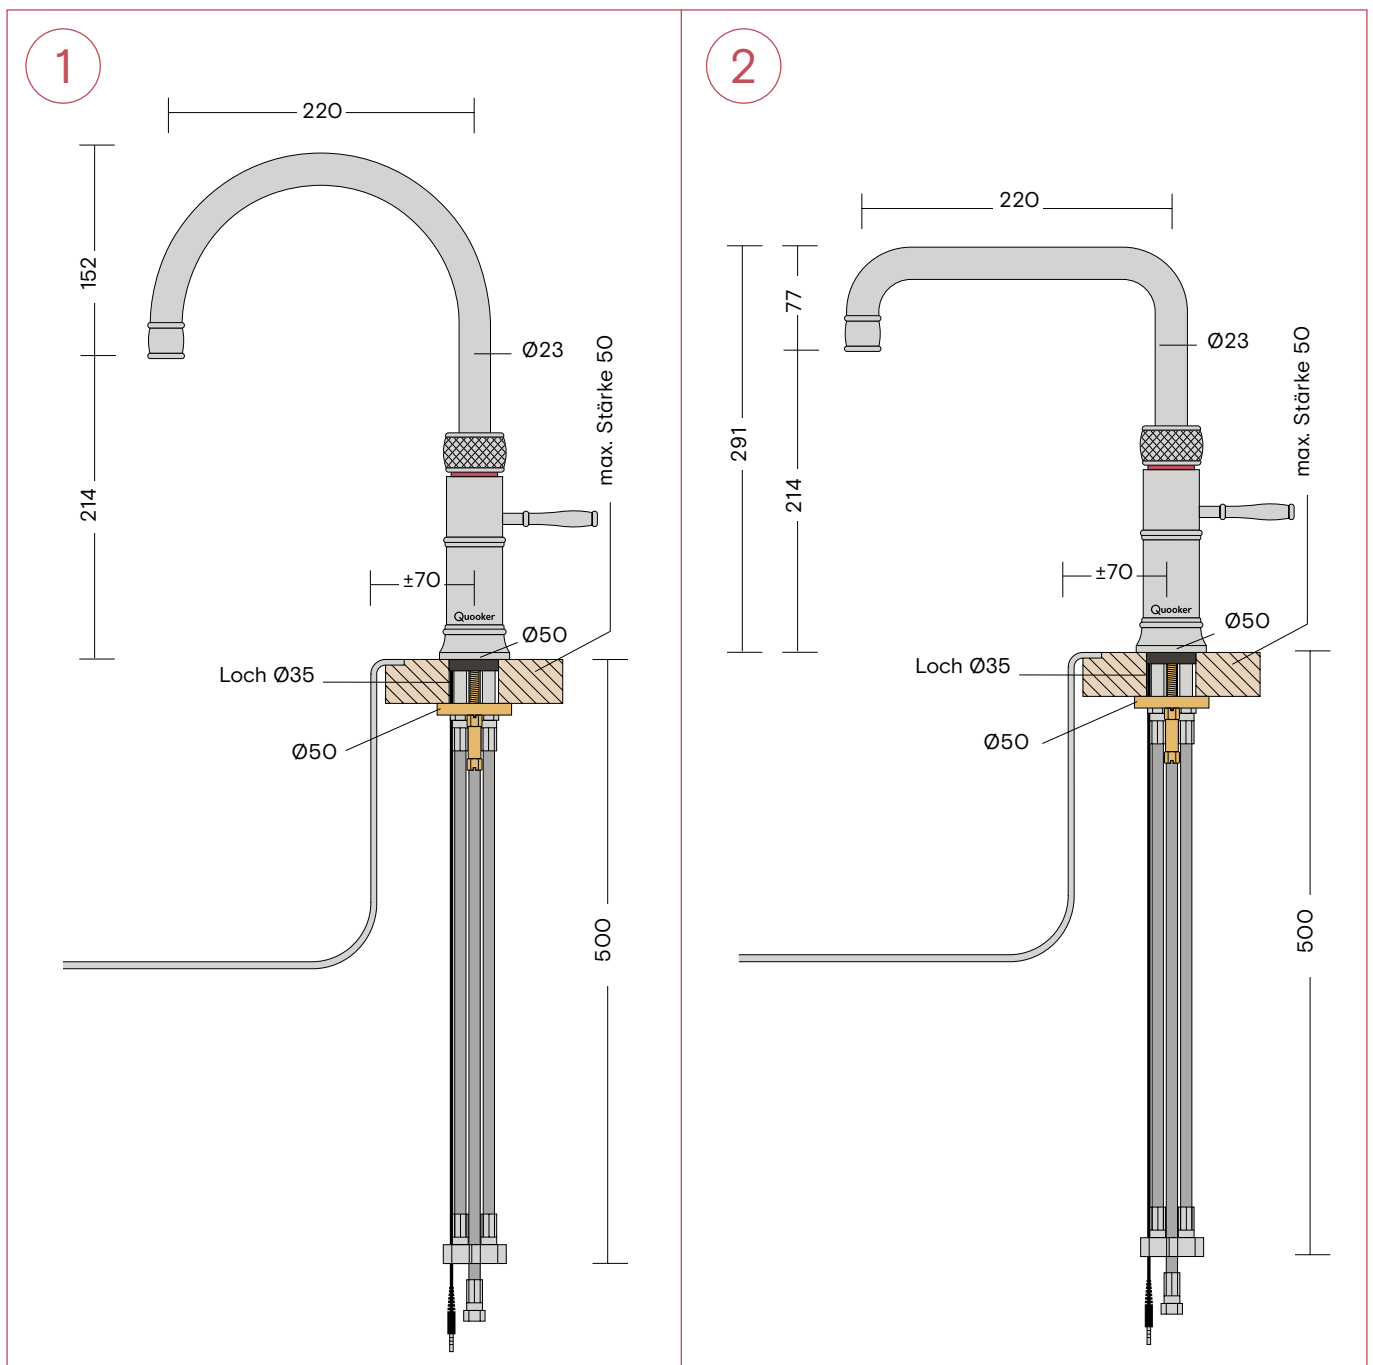

Maße

Maße des Flex Hahnes

1 Flex

Alle Maße in mm.

Maße der Fusion Hähne

- 1 Fusion Round
- 2 Fusion Square

Alle Maße in mm.

Maße der Classic Fusion Hähne

- 1 Classic Fusion Round
- 2 Classic Fusion Square

Alle Maße in mm.

Maße der Nordic Twintaps

- 1 Nordic Round Twintaps
- 2 Nordic Square Twintaps

Alle Maße in mm.

2

Maße der Classic Nordic single taps

- 1 Classic Nordic Round single tap
- 2 Classic Nordic Square single tap

Alle Maße in mm.

Maße der Reservoirs

- 1 PRO3 Reservoir, Rücklaufschlauch 550 mm und Zulaufschlauch 300 mm
Bitte achten Sie auf 8 cm extra Platz in Ihrem Küchenschrank über dem PRO3 zur Installation der Schläuche.
- 2 COMBI(+) Reservoir, Rücklaufschlauchs 550 mm, Zulaufschlauch 550 mm
Bitte achten Sie auf 8 cm über dem COMBI(+) zur Installation der Schläuche.

Alle Maße in mm

Maße des CUBE

1 CUBE mit CO₂-Zylinder und drei Schläuche

Alle Maße in mm

Maße des Scale Control Plus, Maße der Seifenspender

1 Scale Control Plus

2 Seifenspender

Alle Maße in mm