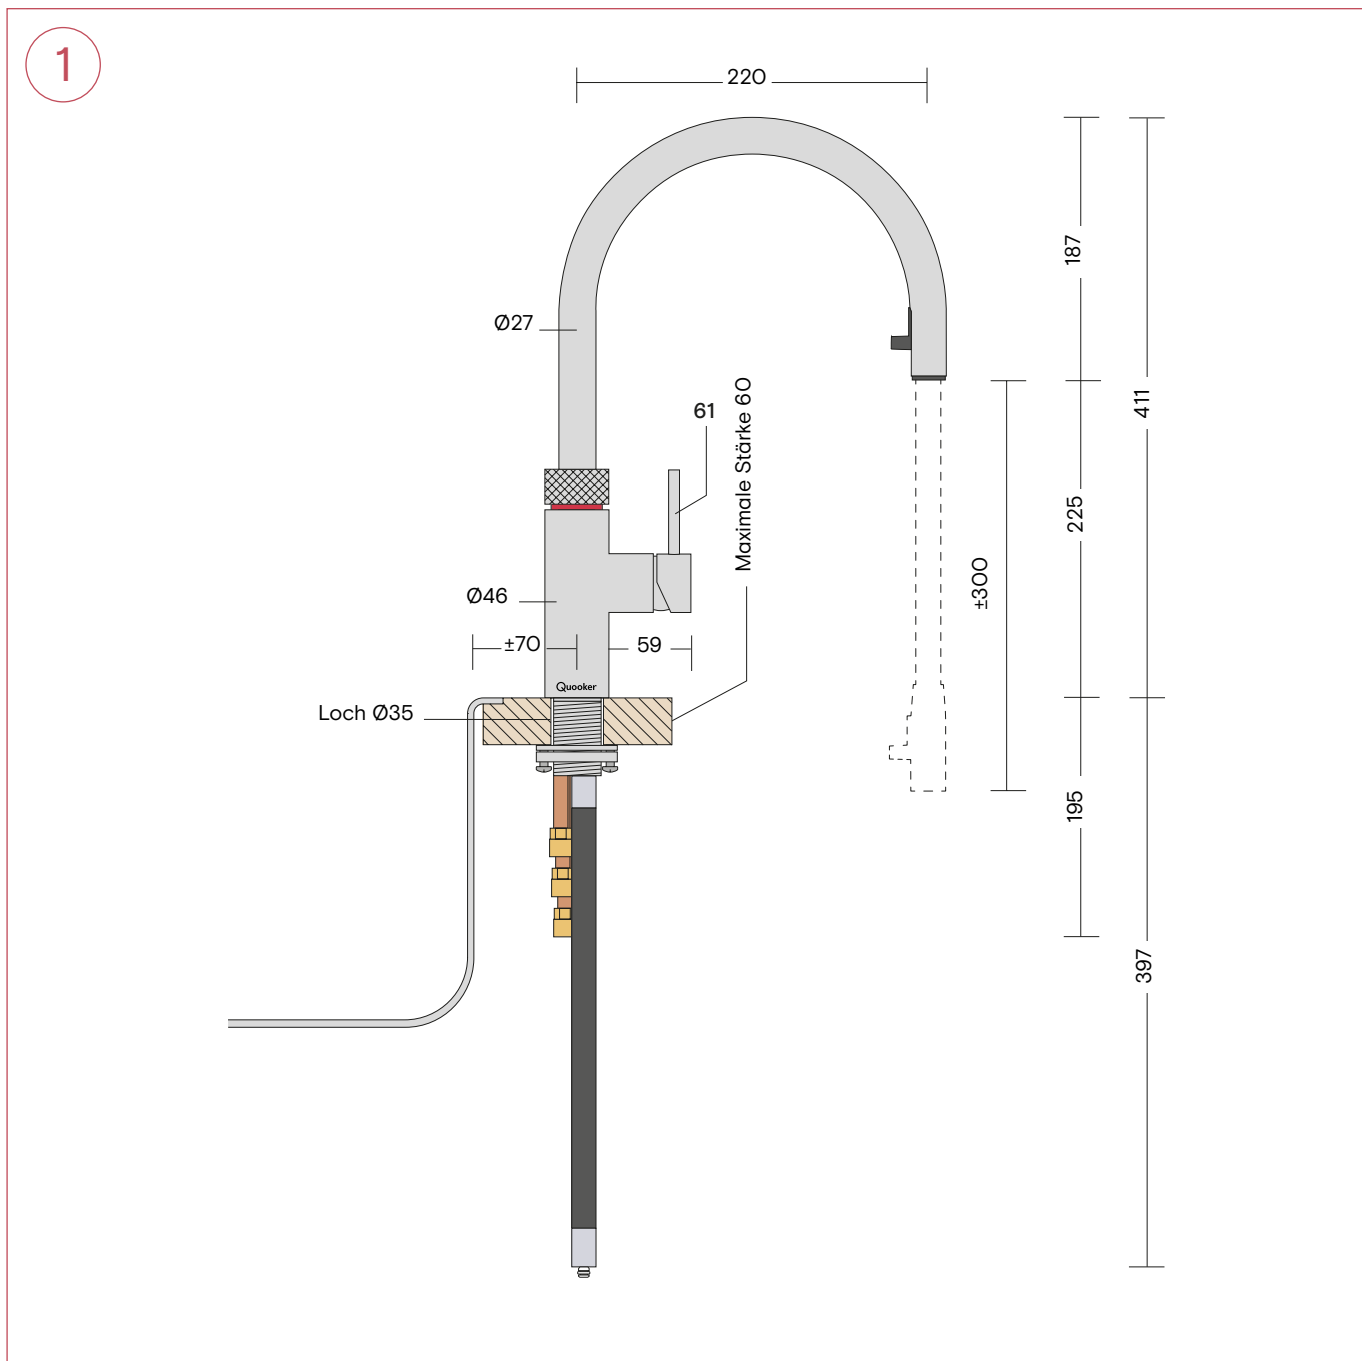

Maße

Maße des Flex Hahnes

1 Flex

Alle Maße in mm.

Maße der Fusion Hähne

- 1 Fusion Round
- 2 Fusion Square

Alle Maße in mm.

Maße der Classic Fusion Hähne

- 1 Classic Fusion Round
- 2 Classic Fusion Square

Alle Maße in mm.

Maße der Nordic Twintaps

- 1 Nordic Round Twintaps
- 2 Nordic Square Twintaps

Alle Maße in mm.

2

Maße der Classic Nordic single taps

- 1 Classic Nordic Round single tap
- 2 Classic Nordic Square single tap

Alle Maße in mm.

Maße der Reservoirs

- 1 PRO3 Reservoir, Rücklaufschlauch 550 mm und Zulaufschlauch 300 mm
Bitte achten Sie auf 8 cm extra Platz in Ihrem Küchenschrank über dem PRO3 zur Installation der Schläuche.
- 2 COMBI(+) Reservoir, Rücklaufschlauchs 550 mm, Zulaufschlauch 550 mm
Bitte achten Sie auf 8 cm über dem COMBI(+) zur Installation der Schläuche.

Alle Maße in mm

Maße des CUBE

1 CUBE mit CO₂-Zylinder und drei Schläuche

Alle Maße in mm

Maße des Scale Control Plus, Maße der Seifenspender

1 Scale Control Plus

2 Seifenspender

Alle Maße in mm