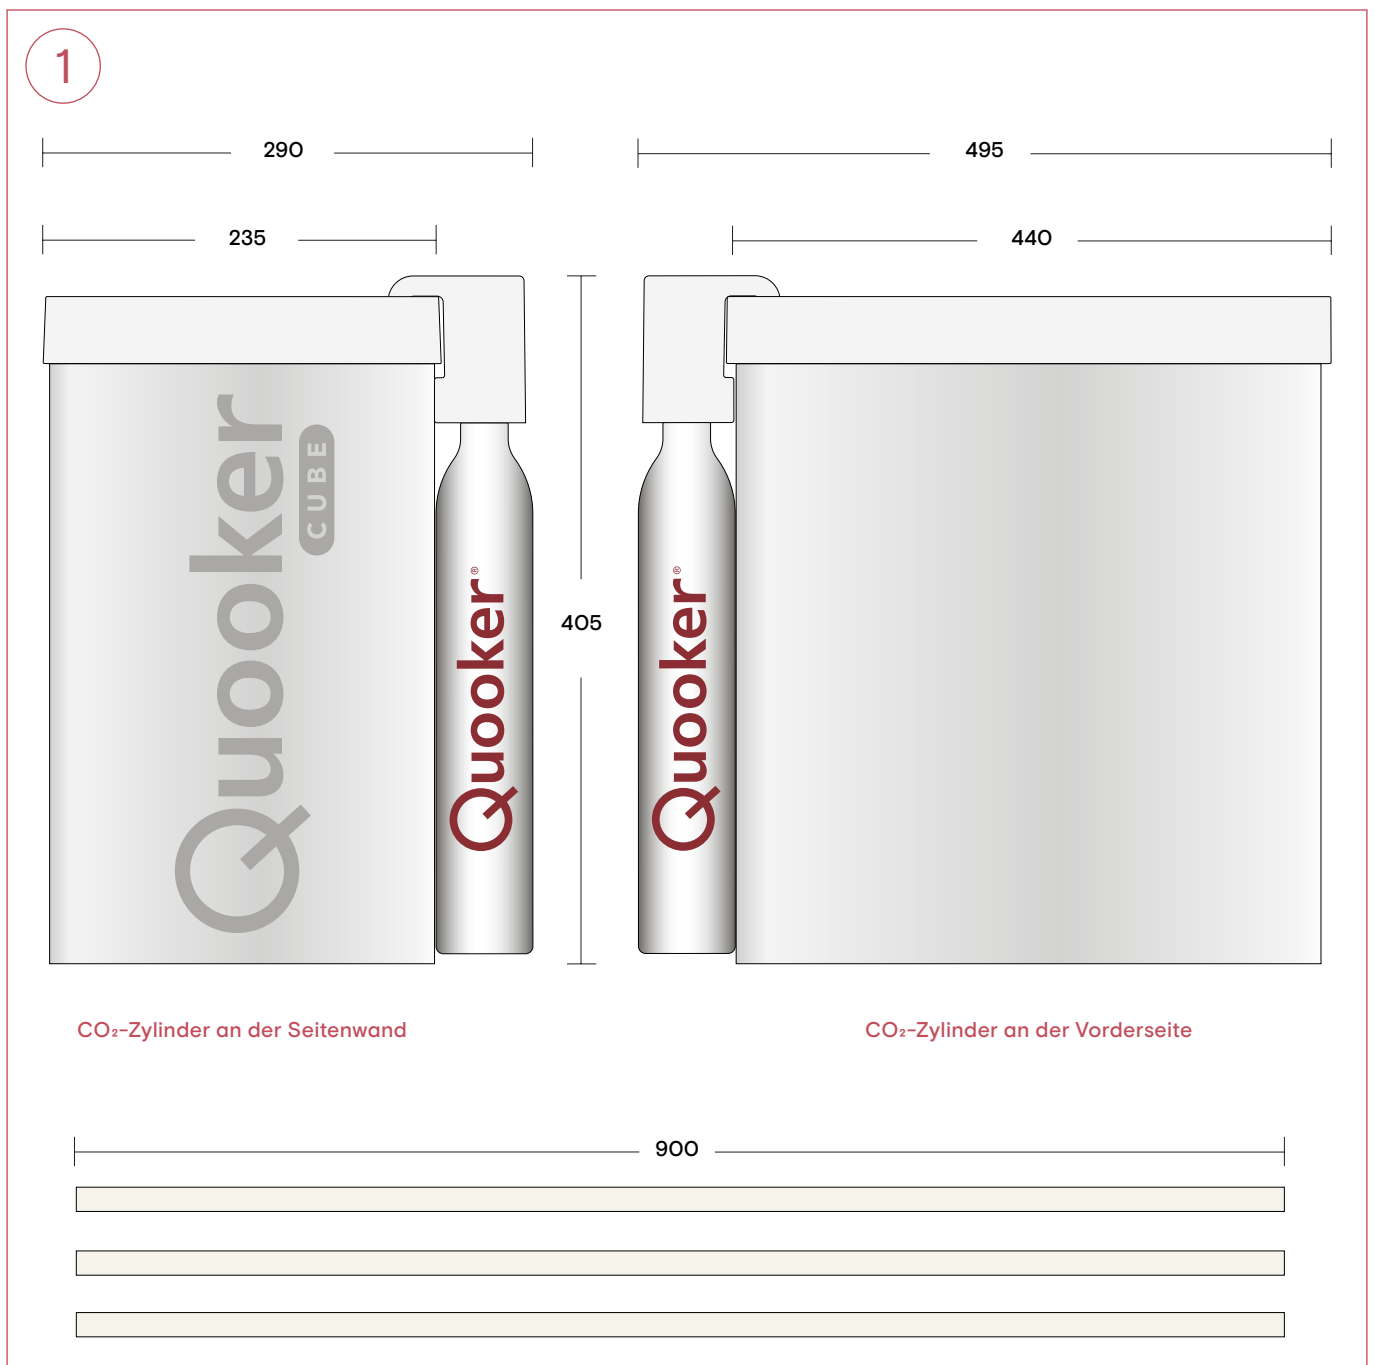

Alle Maße in mm.

Maße der Reservoirs

- 1 PRO3 Reservoir, Rücklaufschlauch 550 mm und Zulaufschlauch 300 mm
Bitte achten Sie auf 8 cm extra Platz in Ihrem Küchenschrank über dem PRO3 zur Installation der Schläuche.
- 2 COMBI(+) Reservoir, Rücklaufschlauchs 550 mm, Zulaufschlauch 550 mm
Bitte achten Sie auf 8 cm über dem COMBI(+) zur Installation der Schläuche.

Alle Maße in mm

Maße des CUBE

1 CUBE mit CO₂-Zylinder und drei Schläuche

Alle Maße in mm

Maße des Scale Control Plus, Maße der Seifenspender

1 Scale Control Plus

2 Seifenspender

Alle Maße in mm