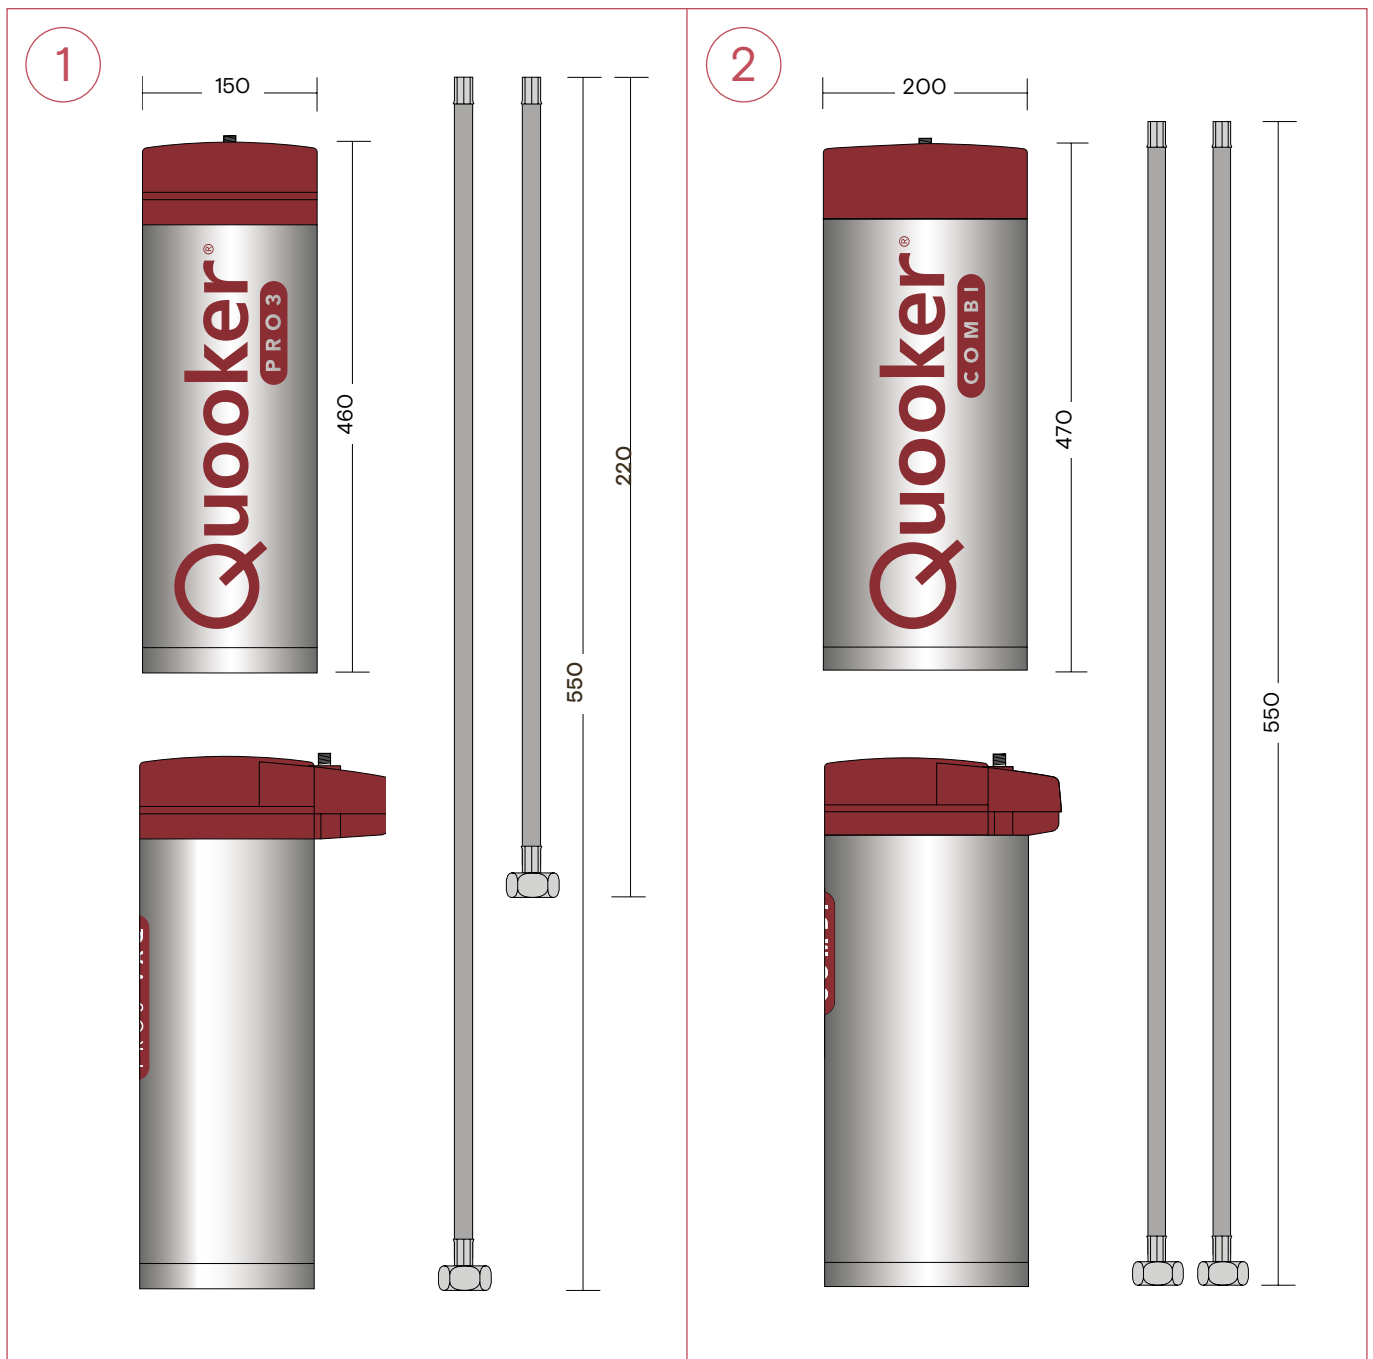

Maße der Reservoirs

1. 1 PRO3 Reservoir, Rücklaufschlauch 550 mm und Zulaufschlauch 300 mm
   Bitte achten Sie auf 8 cm extra Platz in Ihrem Küchenschrank über dem PRO3 zur Installation der Schläuche.
2. 2 COMBI(+) Reservoir, Rücklaufschlauchs 550 mm, Zulaufschlauch 550 mm
   Bitte achten Sie auf 8 cm über dem COMBI(+) zur Installation der Schläuche.

Alle Maße in mm