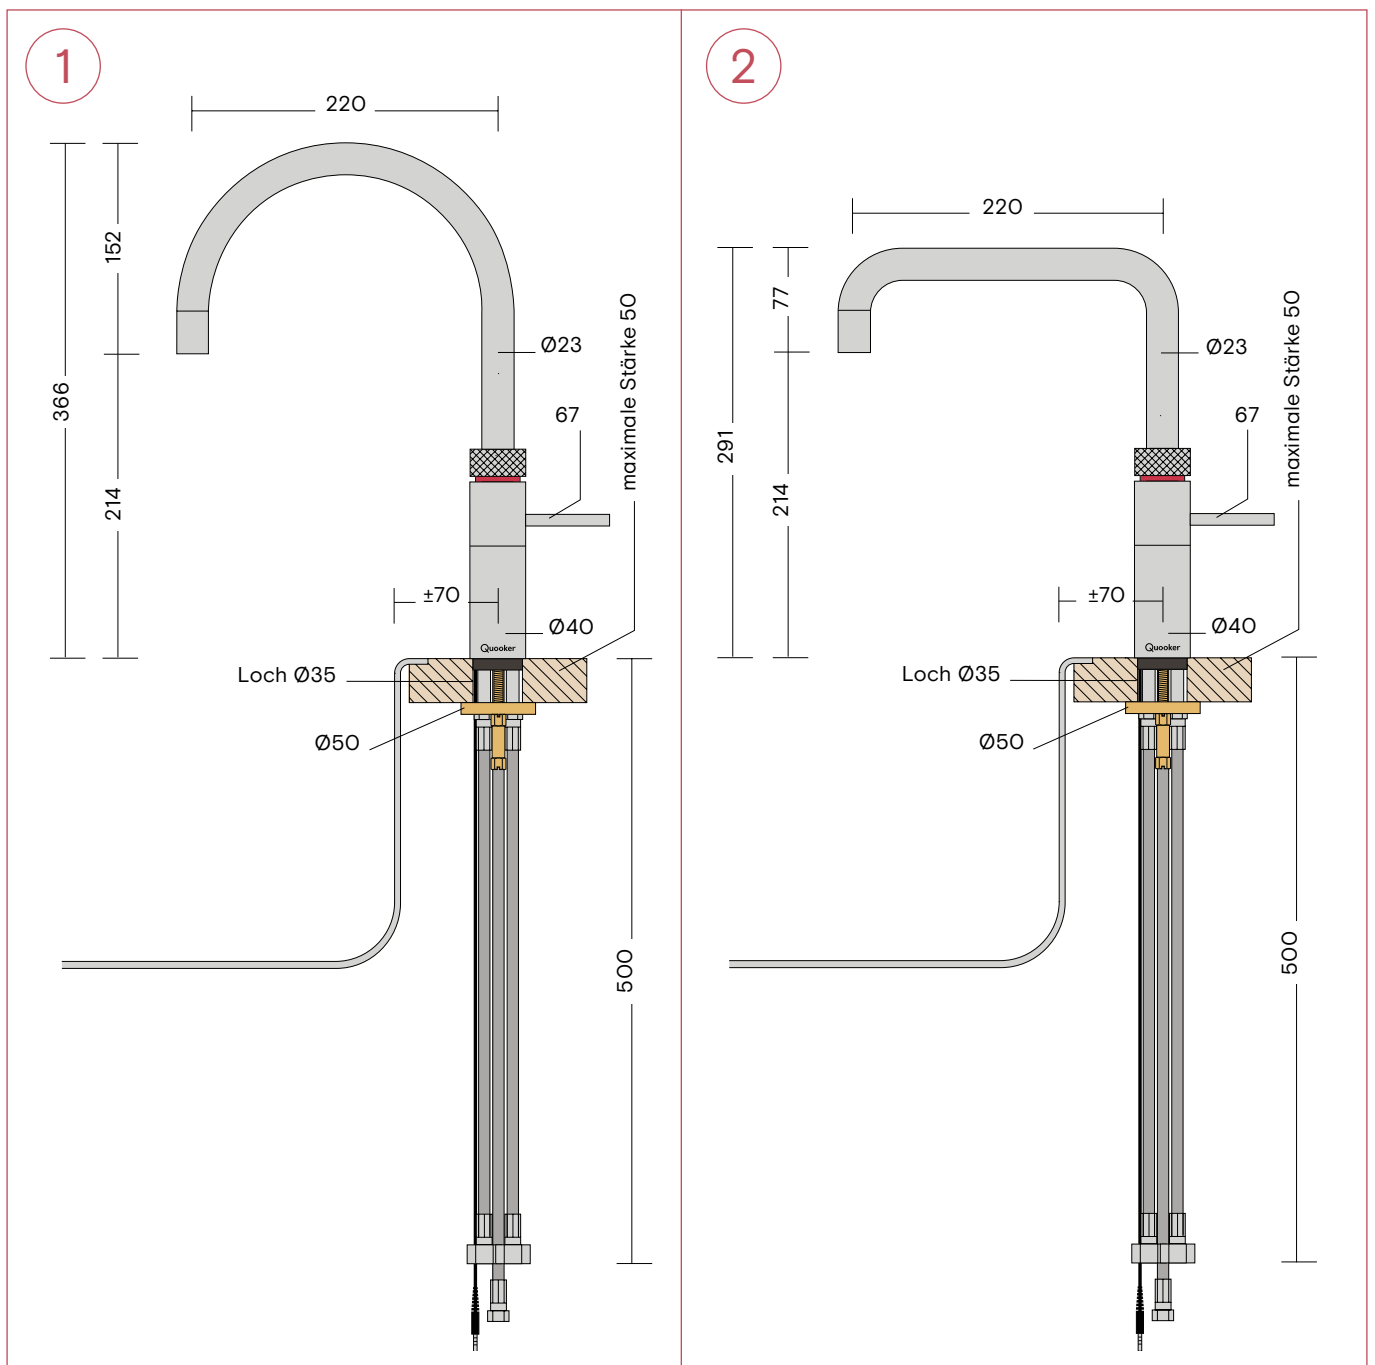

Maße

Maße des Flex Hahnes

1 Flex

Alle Maße in mm.

Maße der Fusion Hähne

- 1 Fusion Round
- 2 Fusion Square

Alle Maße in mm.

Maße der Classic Fusion Hähne

- 1 Classic Fusion Round
- 2 Classic Fusion Square

Alle Maße in mm.

Maße der Nordic Twintaps

- 1 Nordic Round Twintaps
- 2 Nordic Square Twintaps

Alle Maße in mm.

2

Maße der Classic Nordic single taps

- 1 Classic Nordic Round single tap
- 2 Classic Nordic Square single tap

Alle Maße in mm.

Maße der Reservoirs

- 1 PRO3 Reservoir, Rücklaufschlauch 550 mm und Zulaufschlauch 300 mm
Bitte achten Sie auf 8 cm extra Platz in Ihrem Küchenschrank über dem PRO3 zur Installation der Schläuche.
- 2 COMBI(+) Reservoir, Rücklaufschlauchs 550 mm, Zulaufschlauch 550 mm
Bitte achten Sie auf 8 cm über dem COMBI(+) zur Installation der Schläuche.

Alle Maße in mm

Maße des CUBE

1 CUBE mit CO₂-Zylinder und drei Schläuche

Alle Maße in mm

Maße des Scale Control Plus, Maße der Seifenspender

1 Scale Control Plus

2 Seifenspender

Alle Maße in mm