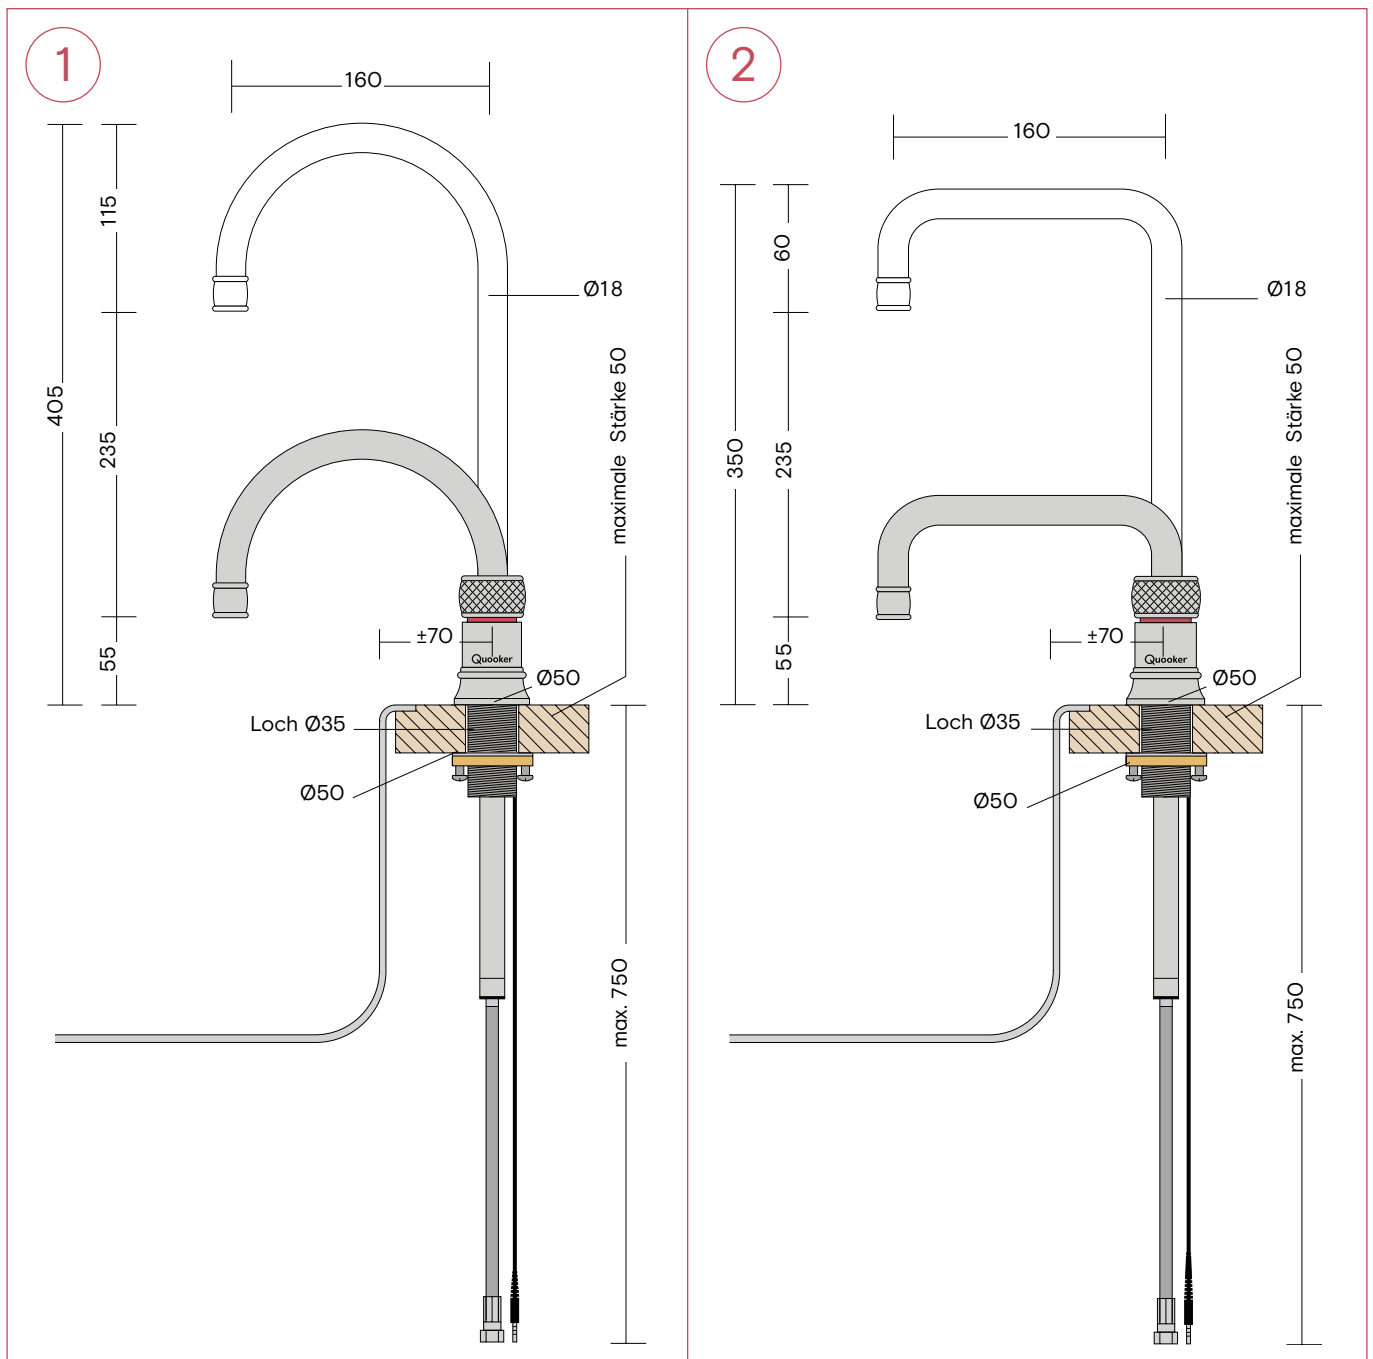

Maße

Maße des Flex Hahnes

1 Flex

Alle Maße in mm.

Maße der Fusion Hähne

- 1 Fusion Round
- 2 Fusion Square

Alle Maße in mm.

Maße der Classic Fusion Hähne

- 1 Classic Fusion Round
- 2 Classic Fusion Square

Alle Maße in mm.

Maße der Nordic Twintaps

- 1 Nordic Round Twintaps
- 2 Nordic Square Twintaps

Alle Maße in mm.

2

Maße der Classic Nordic single taps

- 1 Classic Nordic Round single tap
- 2 Classic Nordic Square single tap

Alle Maße in mm.

Maße der Reservoirs

- 1 PRO3 Reservoir, Rücklaufschlauch 550 mm und Zulaufschlauch 300 mm
Bitte achten Sie auf 8 cm extra Platz in Ihrem Küchenschrank über dem PRO3 zur Installation der Schläuche.
- 2 COMBI(+) Reservoir, Rücklaufschlauchs 550 mm, Zulaufschlauch 550 mm
Bitte achten Sie auf 8 cm über dem COMBI(+) zur Installation der Schläuche.

Alle Maße in mm

Maße des CUBE

1 CUBE mit CO₂-Zylinder und drei Schläuche

Alle Maße in mm

Maße des Scale Control Plus, Maße der Seifenspender

1 Scale Control Plus

2 Seifenspender

Alle Maße in mm