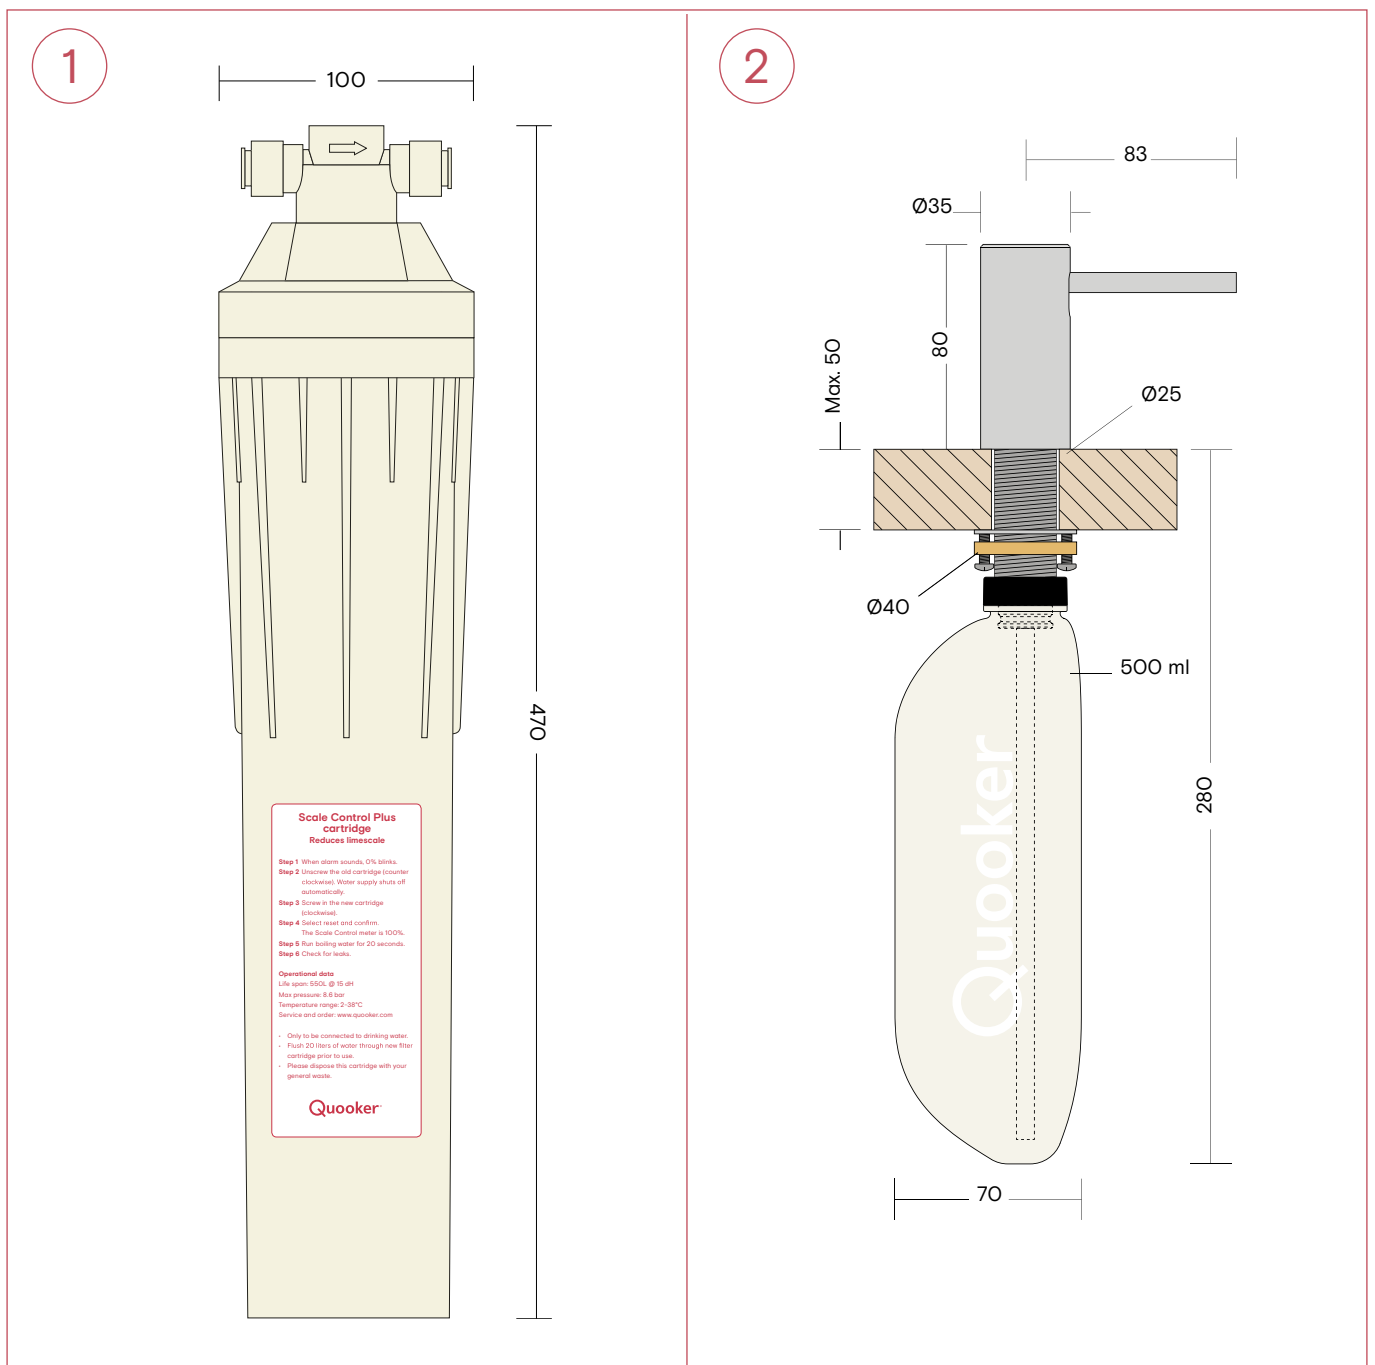

- 1 Classic Fusion Round
- 2 Classic Fusion Square

Alle Maße in mm.

Maße der Nordic Twintaps

- 1 Nordic Round Twintaps
- 2 Nordic Square Twintaps

Alle Maße in mm.

2

Maße der Classic Nordic single taps

- 1 Classic Nordic Round single tap
- 2 Classic Nordic Square single tap

Alle Maße in mm.

Maße der Reservoirs

- 1 PRO3 Reservoir, Rücklaufschlauch 550 mm und Zulaufschlauch 300 mm
Bitte achten Sie auf 8 cm extra Platz in Ihrem Küchenschrank über dem PRO3 zur Installation der Schläuche.
- 2 COMBI(+) Reservoir, Rücklaufschlauchs 550 mm, Zulaufschlauch 550 mm
Bitte achten Sie auf 8 cm über dem COMBI(+) zur Installation der Schläuche.

Alle Maße in mm

Maße des CUBE

1 CUBE mit CO₂-Zylinder und drei Schläuche

Alle Maße in mm

Maße des Scale Control Plus, Maße der Seifenspender

1 Scale Control Plus

2 Seifenspender

Alle Maße in mm