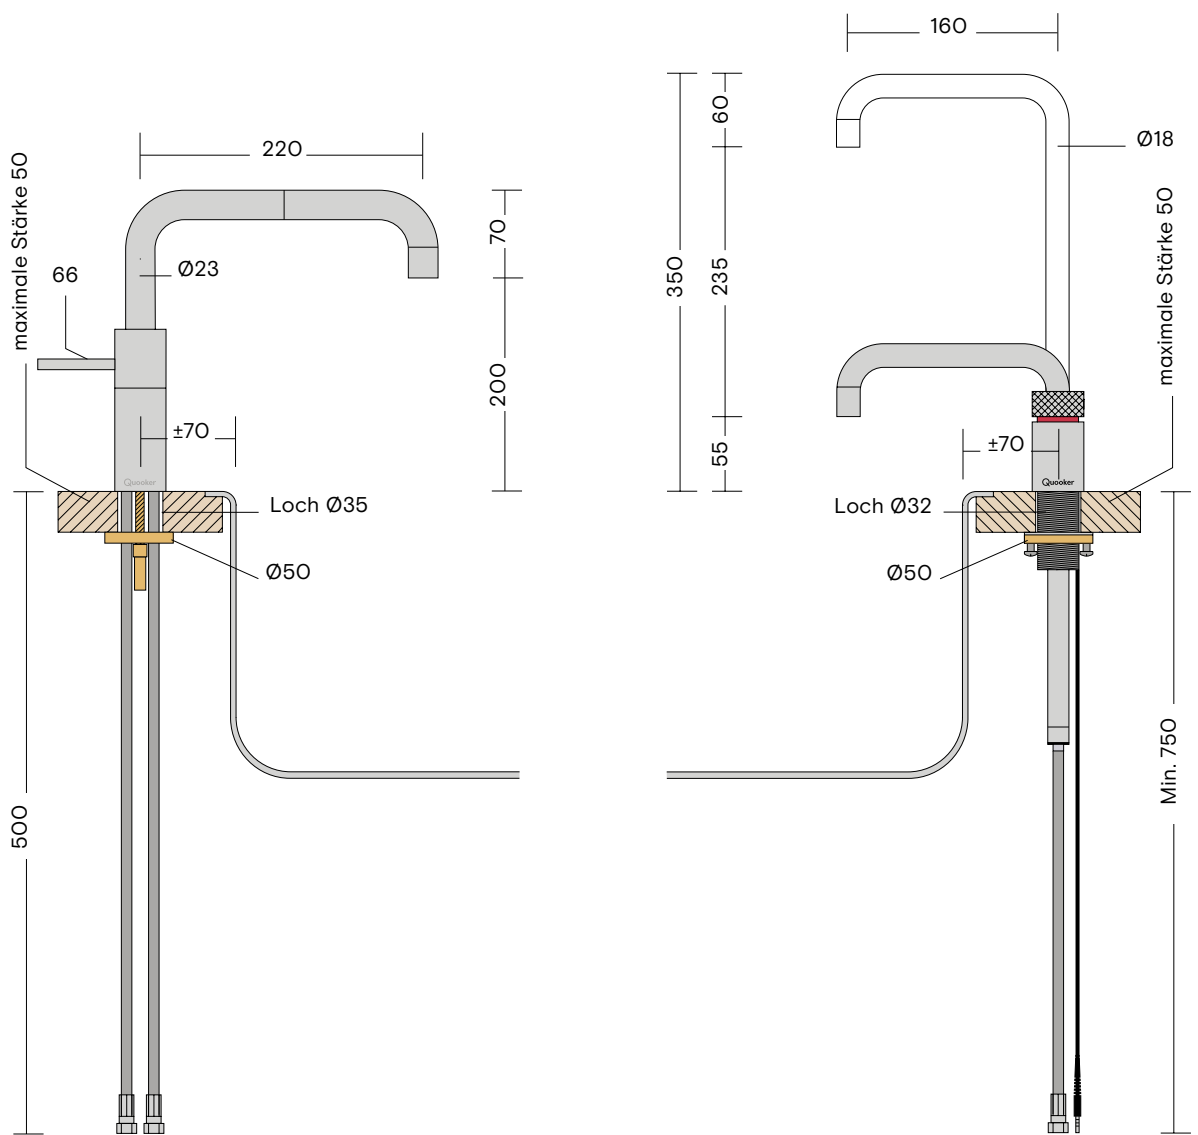

Maße

Maße des Flex Hahnes

1 Flex

Alle Maße in mm.

Maße der Fusion Hähne

- 1 Fusion Round
- 2 Fusion Square

Alle Maße in mm.

Maße der Classic Fusion Hähne

- 1 Classic Fusion Round
- 2 Classic Fusion Square

Alle Maße in mm.

Maße der Nordic Twintaps

- 1 Nordic Round Twintaps
- 2 Nordic Square Twintaps

Alle Maße in mm.

2

Maße der Classic Nordic single taps

- 1 Classic Nordic Round single tap
- 2 Classic Nordic Square single tap

Alle Maße in mm.

Maße der Reservoirs

- 1 PRO3 Reservoir, Rücklaufschlauch 550 mm und Zulaufschlauch 300 mm
Bitte achten Sie auf 8 cm extra Platz in Ihrem Küchenschrank über dem PRO3 zur Installation der Schläuche.
- 2 COMBI(+) Reservoir, Rücklaufschlauchs 550 mm, Zulaufschlauch 550 mm
Bitte achten Sie auf 8 cm über dem COMBI(+) zur Installation der Schläuche.

Alle Maße in mm

Maße des CUBE

1 CUBE mit CO₂-Zylinder und drei Schläuche

Alle Maße in mm

Maße des Scale Control Plus, Maße der Seifenspender

1 Scale Control Plus

2 Seifenspender

Alle Maße in mm