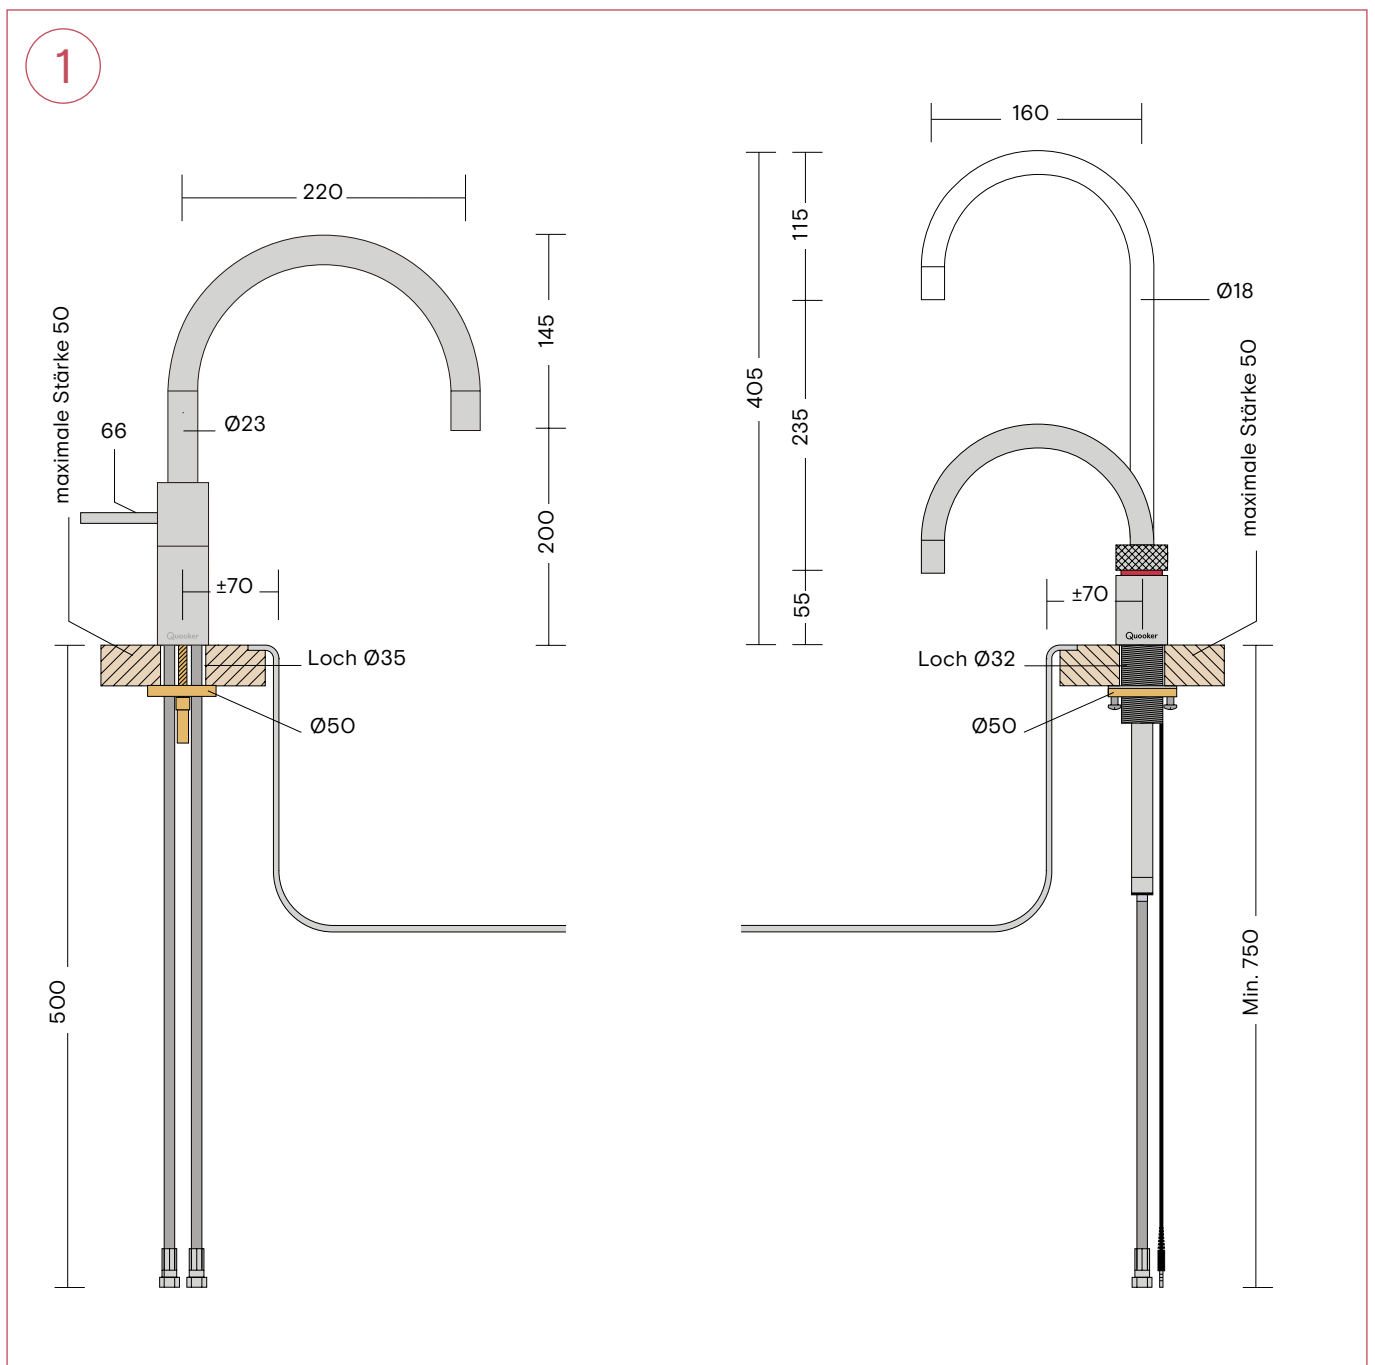

Maße

Maße des Flex Hahnes

1 Flex

Alle Maße in mm.

Maße der Fusion Hähne

- 1 Fusion Round
- 2 Fusion Square

Alle Maße in mm.

Maße der Classic Fusion Hähne

- 1 Classic Fusion Round
- 2 Classic Fusion Square

Alle Maße in mm.

Maße der Nordic Twintaps

- 1 Nordic Round Twintaps
- 2 Nordic Square Twintaps

Alle Maße in mm.

2

Maße der Classic Nordic single taps

- 1 Classic Nordic Round single tap
- 2 Classic Nordic Square single tap

Alle Maße in mm.

Maße der Reservoirs

- 1 PRO3 Reservoir, Rücklaufschlauch 550 mm und Zulaufschlauch 300 mm
Bitte achten Sie auf 8 cm extra Platz in Ihrem Küchenschrank über dem PRO3 zur Installation der Schläuche.
- 2 COMBI(+) Reservoir, Rücklaufschlauchs 550 mm, Zulaufschlauch 550 mm
Bitte achten Sie auf 8 cm über dem COMBI(+) zur Installation der Schläuche.

Alle Maße in mm

Maße des CUBE

1 CUBE mit CO₂-Zylinder und drei Schläuche

Alle Maße in mm

Maße des Scale Control Plus, Maße der Seifenspender

1 Scale Control Plus

2 Seifenspender

Alle Maße in mm