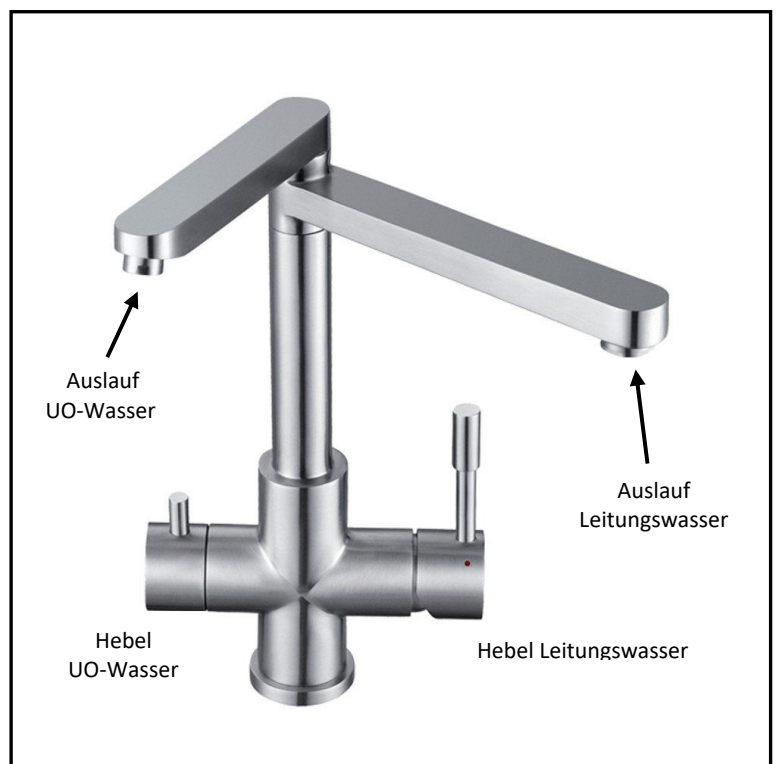

Kombiwasserhahn Edelstahl DOUBLE

3-Wege-Hahn für Leitungswasser / UO-Wasser und Wirbleranschluß

Lieferumfang / Produktmerkmale:

- 3-Wege-Küchenarmatur zur Entnahme von Kalt-, Warm- und Filterwasser zum Anschluss an einen Trinkwasserfilter bzw. Umkehrosmoseanlage
- Getrennter Auslauf für Kalt-/Warmwasser und für Filterwasser
- Verschiedene Absperrventile für Filter- und Normalwasser
- Kartusche und Ventil mit keramischen Dichtscheiben (austauschbar)
- Schwenkbare Rohrausläufe 360°
- Material: Massiv Edelstahl gebürstet
- Auslaufhöhe über Arbeitsplatte: ca. 23 bzw. 27 cm
- Bohrungsdurchmesser in Arbeitsplatte /Spülbecken: 36 mm
- 3 Anschlussschläuche und Befestigungsmaterial sowie ein Wirbler-Adapter sind im Lieferumfang enthalten → einfache Selbstmontage
- MADE in Europe mit 5 Jahren Herstellergarantie

Abmessungen:

Anmerkung!

Diese Armatur hat zwei getrennte Wasserkreisläufe, einen zur Entnahme von gefiltertem Umkehrosmosewasser sowie einen zur Entnahme von Kalt- und Warmwasser (Leitungswasser wie bei normalen Armaturen).

Am UO-Wasser-Auslauf kann ein Adapter zum Anschluss eines Wasserwirblers montiert werden!

Preis Kombi-sl-s-dbl: € 499,--

inklusive Wirbler-Adapter

(inkl. MwSt., zzgl. Versandkosten, ohne Einbau)

(Preis ohne Wirbler-Adapter 469,- Euro)