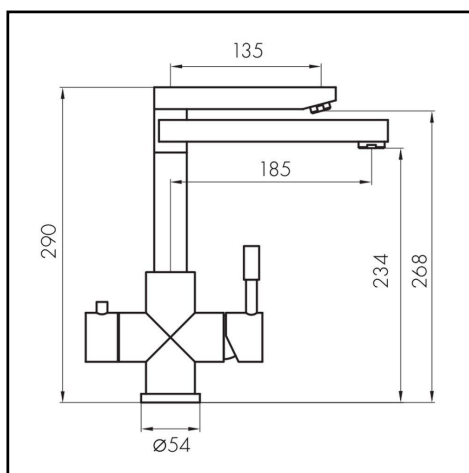

Kombiwasserhahn Edelstahl DOUBLE

3-Wege-Hahn für Leitungswasser / UO-Wasser und Wirbleranschluß

Lieferumfang / Produktmerkmale:

- 3-Wege-Küchenarmatur zur Entnahme von Kalt-, Warm- und Filterwasser zum Anschluss an einen Trinkwasserfilter bzw. Umkehrosmoseanlage
- Getrennter Auslauf für Kalt-/Warmwasser und für Filterwasser
- Verschiedene Absperrventile für Filter- und Normalwasser
- Kartusche und Ventil mit keramischen Dichtscheiben (austauschbar)
- Schwenkbare Rohrausläufe 360°
- Material: Massiv Edelstahl gebürstet
- Auslaufhöhe über Arbeitsplatte: ca. 23 bzw. 27 cm
- Bohrungsdurchmesser in Arbeitsplatte /Spülbecken: 36 mm
- 3 Anschlussschläuche und Befestigungsmaterial sowie ein Wirbler-Adapter sind im Lieferumfang enthalten → einfache Selbstmontage
- MADE in Europe mit 5 Jahren Herstellergarantie

Abmessungen:

Anmerkung!

Diese Armatur hat zwei getrennte Wasserkreisläufe, einen zur Entnahme von gefiltertem Umkehrosmosewasser sowie einen zur Entnahme von Kalt- und Warmwasser (Leitungswasser wie bei normalen Armaturen).