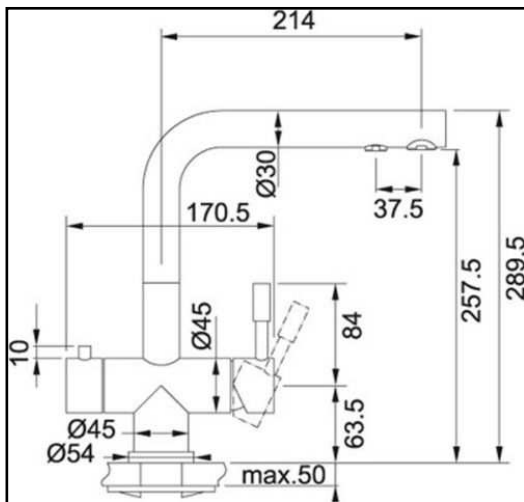

Kombiwasserhahn Edelstahl Deluxe

3-Wege-Hahn für Leitungswasser / UO-Wasser und Wirbleranschluß

Lieferumfang / Produktmerkmale:

- 3-Wege-Küchenarmatur zur Entnahme von Kalt-, Warm- und Filterwasser zum Anschluss an einen Trinkwasserfilter bzw. Umkehrosmoseanlage
- Getrennter Auslauf für Kalt-/Warmwasser und für Filterwasser
- Verschiedene Absperrventile für Filter- und Normalwasser
- Kartusche und Ventil mit keramischen Dichtscheiben (austauschbar)
- Schwenkbarer Rohrauslauf (Ø ca. 30 mm)
- Material: Edelstahl gebürstet
- Auslaufhöhe über Arbeitsplatte: ca. 26 cm
- Bohrungsdurchmesser in Arbeitsplatte /Spülbecken: 36 mm
- Durchmesser Armaturensockel /Abdeckring: ca. 45 /54 mm
- 3 Anschlussschläuche und Befestigungsmaterial sowie ein Wirbler-Adapter und ein Kugelgelenk sind im Lieferumfang enthalten

Abmessungen:

Anmerkung!

Diese Armatur hat zwei getrennte Wasserkreisläufe, einen zur Entnahme von gefiltertem Umkehrosmosewasser sowie einen zur Entnahme von Kalt- und Warmwasser (wie bei normalen Armaturen).