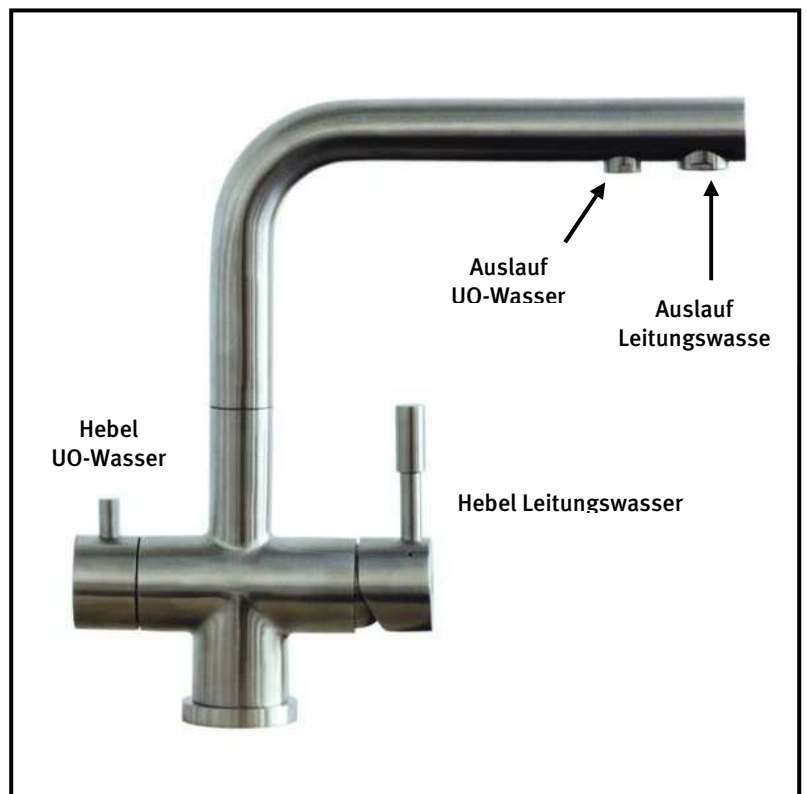

Kombiwasserhahn Edelstahl Deluxe

3-Wege-Hahn für Leitungswasser / UO-Wasser und Wirbleranschluß

Lieferumfang / Produktmerkmale:

- 3-Wege-Küchenarmatur zur Entnahme von Kalt-, Warm- und Filterwasser zum Anschluss an einen Trinkwasserfilter bzw. Umkehrosmoseanlage
- Getrennter Auslauf für Kalt-/Warmwasser und für Filterwasser
- Verschiedene Absperrventile für Filter- und Normalwasser
- Kartusche und Ventil mit keramischen Dichtscheiben (austauschbar)
- Schwenkbarer Rohrauslauf (Ø ca. 30 mm)
- Material: Edelstahl gebürstet
- Auslaufhöhe über Arbeitsplatte: ca. 26 cm
- Bohrungsdurchmesser in Arbeitsplatte /Spülbecken: 36 mm
- Durchmesser Armaturensockel /Abdeckring: ca. 45 /54 mm
- 3 Anschlussschläuche und Befestigungsmaterial sowie ein Wirbler-Adapter und ein Kugelgelenk sind im Lieferumfang enthalten

Abmessungen:

Anmerkung!

Diese Armatur hat zwei getrennte Wasserkreisläufe, einen zur Entnahme von gefiltertem Umkehrosmosewasser sowie einen zur Entnahme von Kalt- und Warmwasser (wie bei normalen Armaturen).

Am UO-Wasser-Auslauf kann ein Adapter zum Anschluss eines Wasserwirblers montiert werden!

Preis Kombi-sls-sq: € 499,--

inklusive Wirbler-Adapter und Kugelgelenk

(inkl. MwSt., zzgl. Versandkosten, ohne Einbau)